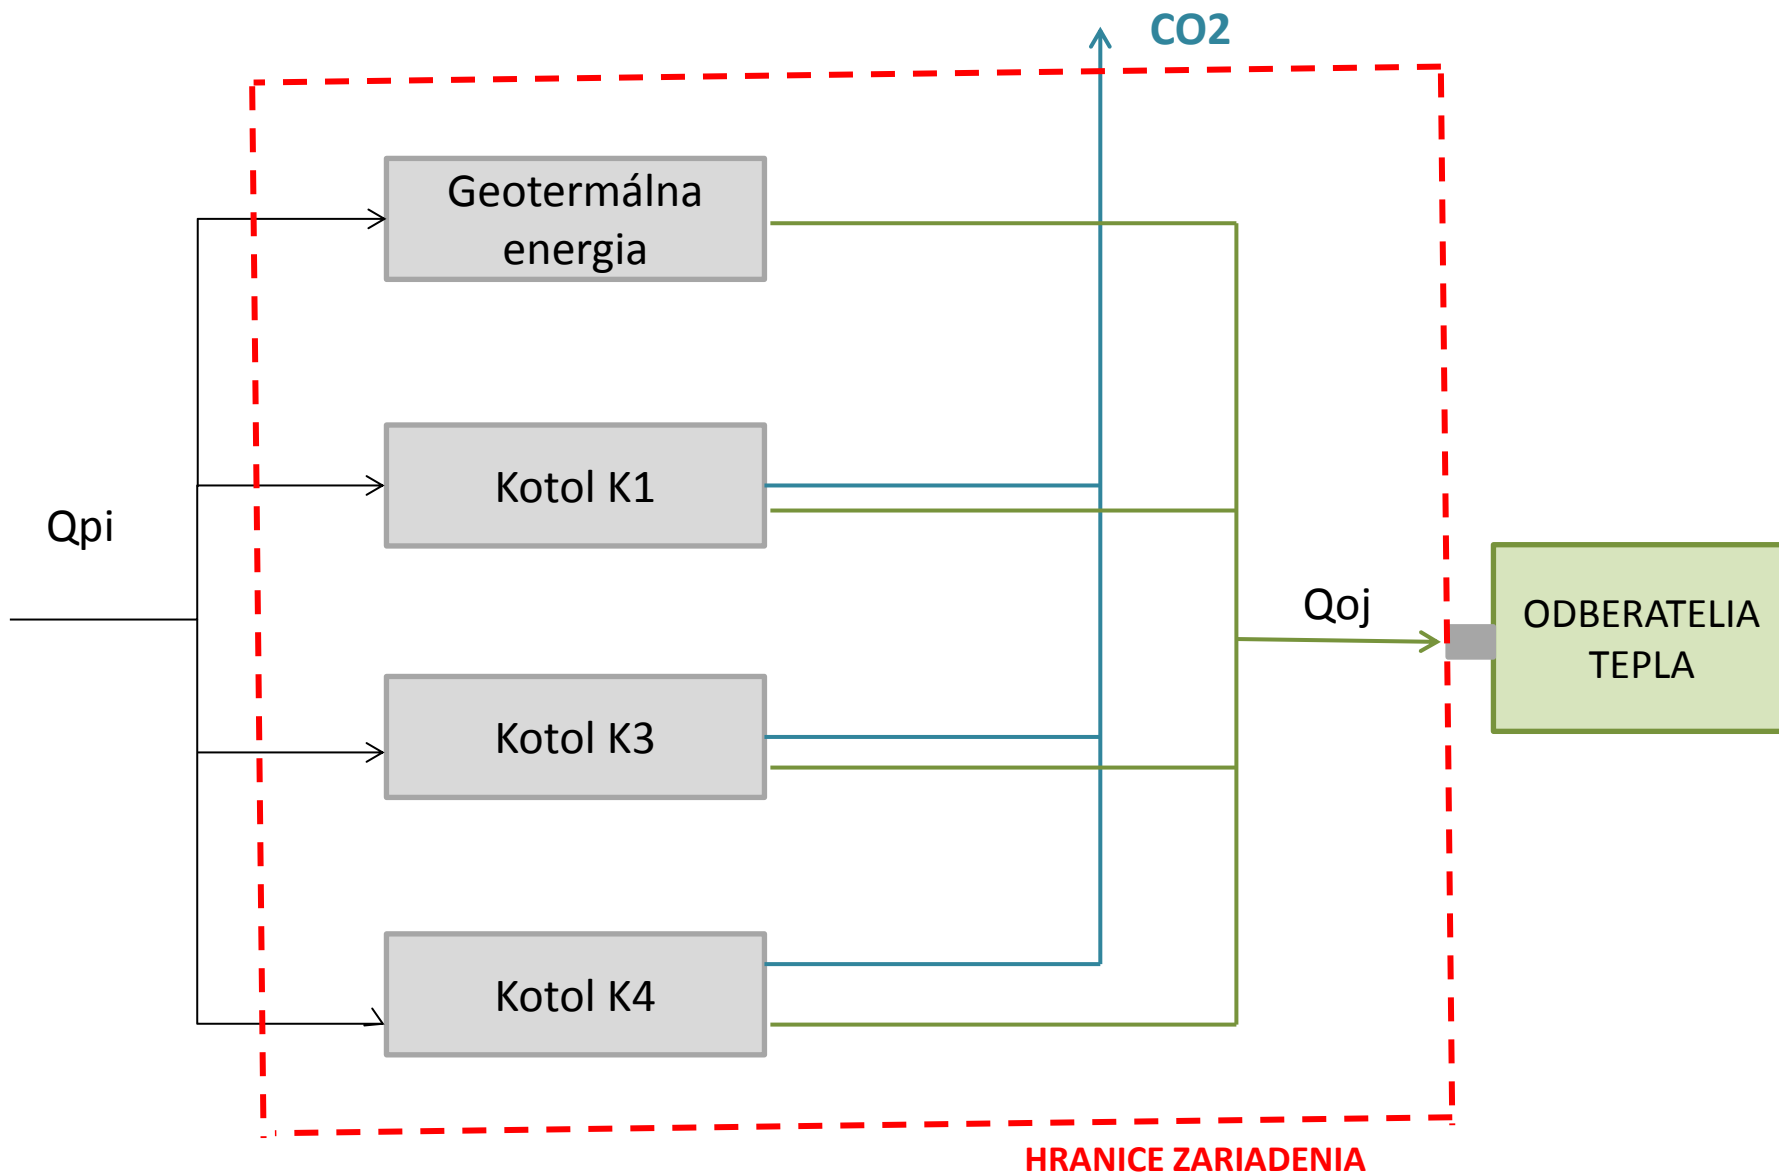

MeT ŠAĽA spol. s r.o., centrálna kotolňa CK 31, Kvetná ul. Šaľa

MeT ŠAĽA spol. s r.o., centrálna kotolňa CK 34, Komenského ul. Šaľa